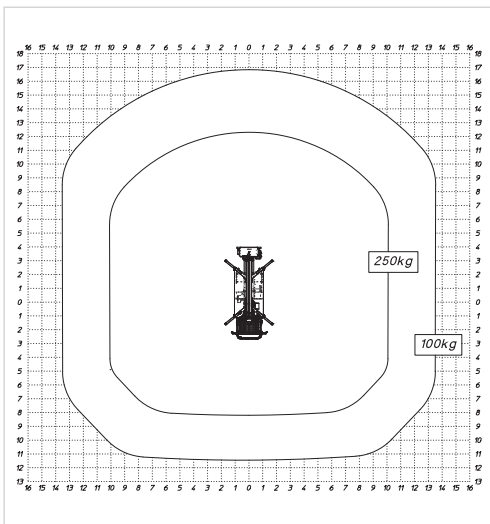

MTE270EX

MULTITEL PAGLIERO S.P.A.

Strada Statale, 114
12030 MANTA (CN) - ITALY
Tel. +39 0175 255211 - Fax +39 0175 255255
info@pagliero.com

Filiali

Corso Piemonte, 54
10099 S.MAURO T.SE (TO) - ITALY
Tel. +39 011 2236792 - Fax +39 011 2236761

Via dell'Offelera, 106
20861 BRUGHERIO (MB) - ITALY
Tel. +39 039 883393/4 - Fax +39 039 2872140

MULTITEL INTERNATIONAL SAS

87, rue du Morellon
38070 ST. QUENTIN FALLAVIER - FRANCE
Tel. +33 (0)4 74 94 63 19 - Fax +33 (0)4 74 94 46 97
info@multitelinternational.com

MULTITEL EXPORT SALES GmbH

Carl-Zeiss-Straße, 34
52477 ALSDORF - DEUTSCHLAND
Tel. +49 (0) 2404 675 580 - Fax +49 (0) 2404 675 58 29
export@pagliero.com

MULTITEL UK Ltd

c/o Simmons Gainsford
7/10 Chandos Street, Cavendish Square - London W1G 9DQ
info.uk@pagliero.com

www.multitelgroup.com