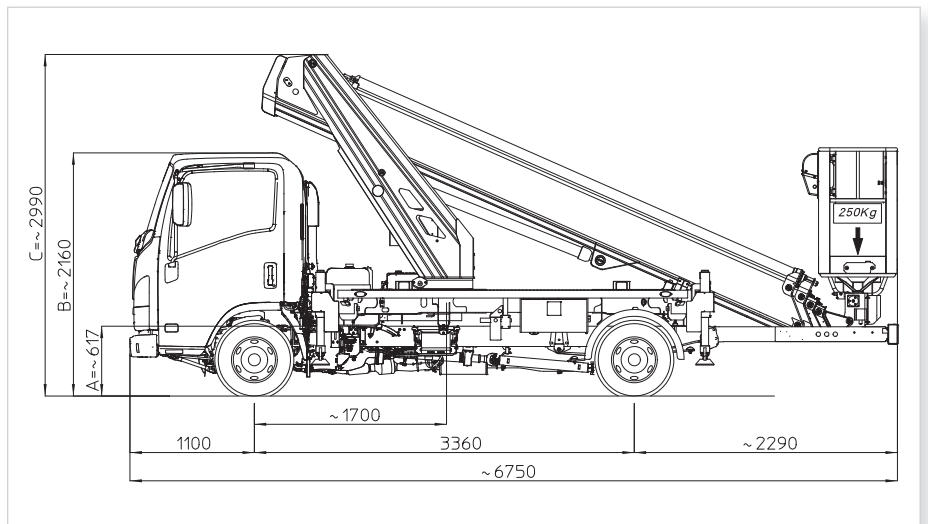

MTE270EX

MULTITEL PAGLIERO S.P.A.

Strada Statale, 114
12030 MANTA (CN) - ITALY
Tel. +39 0175 255211 - Fax +39 0175 255255
info@pagliero.com

Filiali

Corso Piemonte, 54
10099 S.MAURO T.SE (TO) - ITALY
Tel. +39 011 2236792 - Fax +39 011 2236761

Via dell'Offelera, 106
20861 BRUGHERIO (MB) - ITALY
Tel. +39 039 883393/4 - Fax +39 039 2872140

MULTITEL INTERNATIONAL SAS

87, rue du Morellon
38070 ST. QUENTIN FALLAVIER - FRANCE
Tel. +33 (0)4 74 94 63 19 - Fax +33 (0)4 74 94 46 97
info@multitelinternational.com

MULTITEL EXPORT SALES GmbH

Carl-Zeiss-Straße, 34
52477 ALSDORF - DEUTSCHLAND
Tel. +49 (0) 2404 675 580 - Fax +49 (0) 2404 675 58 29
export@pagliero.com

MULTITEL UK Ltd

c/o Simmons Gainsford
7/10 Chandos Street, Cavendish Square - London W1G 9DQ
info.uk@pagliero.com

www.multitelgroup.com