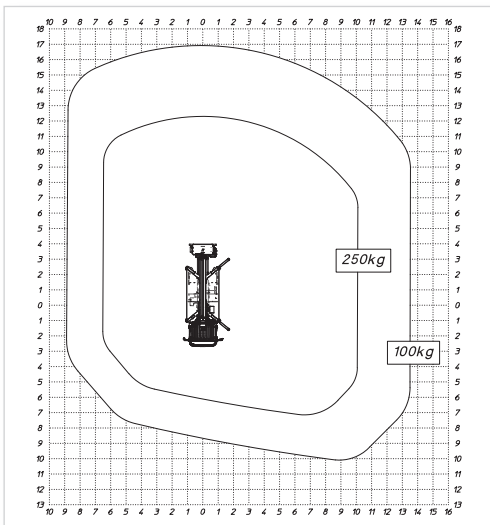

MTE270EX

MULTITEL PAGLIERO S.P.A.

Strada Statale, 114
12030 MANTA (CN) - ITALY
Tel. +39 0175 255211 - Fax +39 0175 255255
info@pagliero.com

Filiali

Corso Piemonte, 54
10099 S.MAURO T.SE (TO) - ITALY
Tel. +39 011 2236792 - Fax +39 011 2236761

Via dell'Offelera, 106
20861 BRUGHERIO (MB) - ITALY
Tel. +39 039 883393/4 - Fax +39 039 2872140

MULTITEL INTERNATIONAL SAS

87, rue du Morellon
38070 ST. QUENTIN FALLAVIER - FRANCE
Tel. +33 (0)4 74 94 63 19 - Fax +33 (0)4 74 94 46 97
info@multitelinternational.com

MULTITEL EXPORT SALES GmbH

Carl-Zeiss-Straße, 34
52477 ALSDORF - DEUTSCHLAND
Tel. +49 (0) 2404 675 580 - Fax +49 (0) 2404 675 58 29
export@pagliero.com

MULTITEL UK Ltd

c/o Simmons Gainsford
7/10 Chandos Street, Cavendish Square - London W1G 9DQ
info.uk@pagliero.com

www.multitelgroup.com