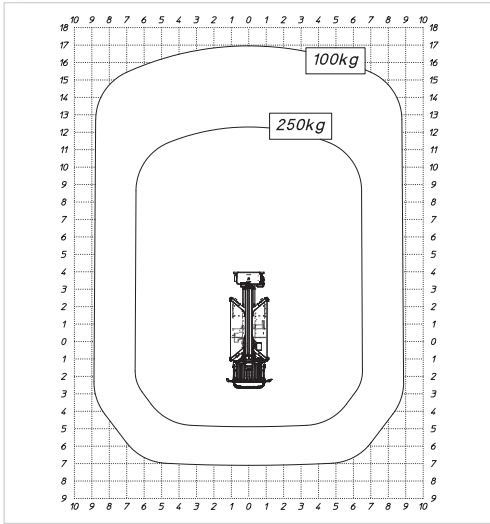

MTE270EX

MULTITEL PAGLIERO S.P.A.

Strada Statale, 114
12030 MANTA (CN) - ITALY
Tel. +39 0175 255211 - Fax +39 0175 255255
info@pagliero.com

Filiali

Corso Piemonte, 54
10099 S.MAURO T.SE (TO) - ITALY
Tel. +39 011 2236792 - Fax +39 011 2236761

Via dell'Offelera, 106
20861 BRUGHERIO (MB) - ITALY
Tel. +39 039 883393/4 - Fax +39 039 2872140

MULTITEL INTERNATIONAL SAS

87, rue du Morellon
38070 ST. QUENTIN FALLAVIER - FRANCE
Tel. +33 (0)4 74 94 63 19 - Fax +33 (0)4 74 94 46 97
info@multitelinternational.com

MULTITEL EXPORT SALES GmbH

Carl-Zeiss-Straße, 34
52477 ALSDORF - DEUTSCHLAND
Tel. +49 (0) 2404 675 580 - Fax +49 (0) 2404 675 58 29
export@pagliero.com

MULTITEL UK Ltd

c/o Simmons Gainsford
7/10 Chandos Street, Cavendish Square - London W1G 9DQ
info.uk@pagliero.com

www.multitelgroup.com