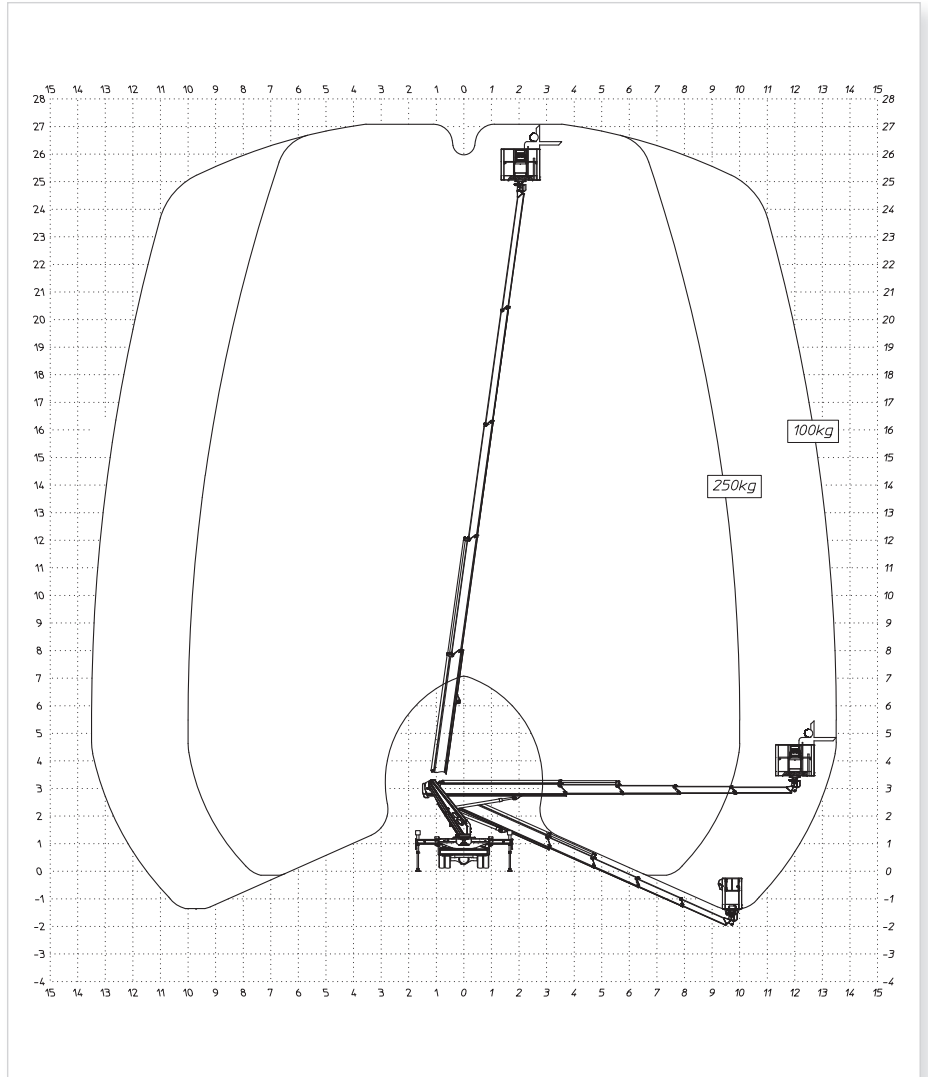

MTE270EX

MULTITEL PAGLIERO S.P.A.

Strada Statale, 114
12030 MANTA (CN) - ITALY
Tel. +39 0175 255211 - Fax +39 0175 255255
info@pagliero.com

Filiali

Corso Piemonte, 54
10099 S.MAURO T.SE (TO) - ITALY
Tel. +39 011 2236792 - Fax +39 011 2236761

Via dell'Offelera, 106
20861 BRUGHERIO (MB) - ITALY
Tel. +39 039 883393/4 - Fax +39 039 2872140

MULTITEL INTERNATIONAL SAS

87, rue du Morellon
38070 ST. QUENTIN FALLAVIER - FRANCE
Tel. +33 (0)4 74 94 63 19 - Fax +33 (0)4 74 94 46 97
info@multitelinternational.com

MULTITEL EXPORT SALES GmbH

Carl-Zeiss-Straße, 34
52477 ALSDORF - DEUTSCHLAND
Tel. +49 (0) 2404 675 580 - Fax +49 (0) 2404 675 58 29
export@pagliero.com

MULTITEL UK Ltd

c/o Simmons Gainsford
7/10 Chandos Street, Cavendish Square - London W1G 9DQ
info.uk@pagliero.com

www.multitelgroup.com